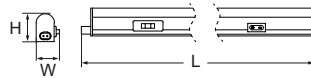

## Product Data

Order Code	Part No.	Wattage	CCT	Lumen Output	Beam Angle	Size (LxWxH)mm	Max. Connections	Weight (kg)
211038	211038	9W	3K / 4K / 5.7K	900Lm	135°	587x28x32	40pcs	0.10
211039	211039	18W	3K / 4K / 5.7K	1800Lm	135°	1186x28x32	20pcs	0.19
211040	211040	4W	3K / 4K / 5.7K	400Lm	135°	326x28x32	70pcs	0.05
211041	211041	13W	3K / 4K / 5.7K	1300Lm	135°	886x28x32	30pcs	0.14