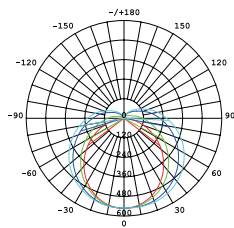

## Product Data

Order Code	Part No.	Wattage	CCT	Lumen Output	Beam Angle	Size (LxWxH)mm	Max. Connections	Weight (kg)
211038	211038	9W	3K / 4K / 5.7K	900Lm	135°	587x28x32	40pcs	0.10
211039	211039	18W	3K / 4K / 5.7K	1800Lm	135°	1186x28x32	20pcs	0.19
211040	211040	4W	3K / 4K / 5.7K	400Lm	135°	326x28x32	70pcs	0.05
211041	211041	13W	3K / 4K / 5.7K	1300Lm	135°	886x28x32	30pcs	0.14