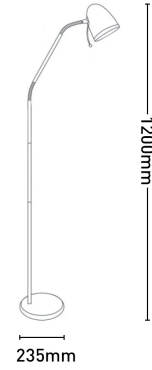

## Sara Floor Lamp

A13021MNT

- Switch: cordline
- Metal shade & base
- Adjustable shade
- Adjustable chrome gooseneck

<b>Dimmable</b>	No
<b>Globe Included</b>	No
<b>Globe Type</b>	E27
<b>Material</b>	Metal
<b>Wattage</b>	28W

### Dimensions

### Colours

	<b>Model No.</b> : A13021WHT <b>Colour</b> : White		<b>Model No.</b> : A13021BLK <b>Colour</b> : Black
	<b>Model No.</b> : A13021BC <b>Colour</b> : Brushed Chrome		<b>Model No.</b> : A13021BLU <b>Colour</b> : Blue
	<b>Model No.</b> : A13021MNT <b>Colour</b> : Mint		<b>Model No.</b> : A13021RED <b>Colour</b> : Red
	<b>Model No.</b> : A13021YEL <b>Colour</b> : Yellow		<b>Model No.</b> : A13021GRY <b>Colour</b> : Grey
	<b>Model No.</b> : A13021BLS <b>Colour</b> : Blush		<b>Model No.</b> : A13021NAV <b>Colour</b> : Navy