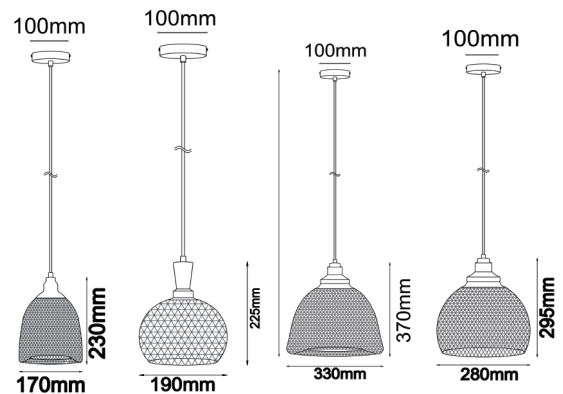

Decor Lighting

Cheveux

- Interior single pendant light
- Shade: powder coated iron
- Globes not included
- For indoor use only

CODE	DESCRIPTION	DIAM (mm)	FITTING L(mm)	CABLE L(mm)	CANOPY OD(mm)	WEIGHT (kg)	Box (cm)	CARTON QTY
CHEVEUX1	PENDANT ES 72W BLK MESH BIRD CAGE SML	Ø170	230	3000	Ø100	0.95	28x23x23	1/10
CHEVEUX2	PENDANT ES 72W BLK SML MESH WINE GLASS SML	Ø190	225	3000	Ø100	1.05	25x24x30.5	1/1
CHEVEUX3	PENDANT ES 72W BLK MESH BELL	Ø330	370	3000	Ø100	1.95	38.9x38.8x38.6	1/1
CHEVEUX4	PENDANT ES 72W BLK LGE MESH WINE GLASS	Ø280	295	3000	Ø100	1.65	33.5x33.8x37.7	1/1