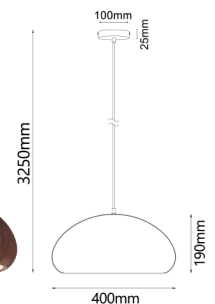

# LIGNA SERIES

- Interior single pendant light
- Shade: powder coated aluminium
- Shade interior colour: white
- Lamp holder: 1XE27 (Max.72W HAL)
- Globe not included
- For indoor use only

PART NO.	DESCRIPTION	DIAM (mm)	HEIGHT (mm)	CABLE L (mm)	CANOPY OD (mm)	WEIGHT (KG)	BOX (CM)	CARTON QTY
LIGNA01	PENDANT ES 72W OBLONG Cherry Cinnamon	Ø250	280	3000	Ø100	1.2	31x31x35	1
LIGNA02	PENDANT ES 72W OBLONG Cherry Golden Oak	Ø250	280	3000	Ø100	1.2	31x31x35	1
LIGNA03	PENDANT ES 72W OBLONG Black Walnut	Ø250	280	3000	Ø100	1.2	31x31x35	1
LIGNA04	PENDANT ES 72W WINE GLASS Cherry Cinnamon	Ø400	320	3000	Ø100	2.1	46x46x39	1
LIGNA05	PENDANT ES 72W WINE GLASS Cherry Golden Oak	Ø400	320	3000	Ø100	2.1	46x46x39	1
LIGNA06	PENDANT ES 72W WINE GLASS Black Walnut	Ø400	320	3000	Ø100	2.1	46x46x39	1
LIGNA07	PENDANT ES 72W DOME Cherry Cinnamon	Ø400	190	3000	Ø100	1.9	46x46x26	1
LIGNA08	PENDANT ES 72W DOME Cherry Golden Oak	Ø400	190	3000	Ø100	1.9	46x46x26	1
LIGNA09	PENDANT ES 72W DOME Black Walnut	Ø400	190	3000	Ø100	1.9	46x46x26	1