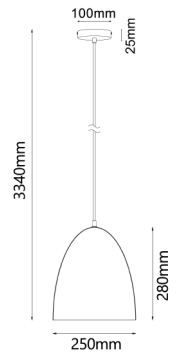

# LIGNA SERIES

- Interior single pendant light
- Shade: powder coated aluminium
- Shade interior colour: white
- Lamp holder: 1XE27 (Max.72W HAL)
- Globe not included
- For indoor use only

PART NO.	DESCRIPTION	DIAM (mm)	HEIGHT (mm)	CABLE L (mm)	CANOPY OD (mm)	WEIGHT (KG)	BOX (CM)	CARTON QTY
LIGNA01	PENDANT ES 72W OBLONG Cherry Cinnamon	Ø250	280	3000	Ø100	1.2	31x31x35	1
LIGNA02	PENDANT ES 72W OBLONG Cherry Golden Oak	Ø250	280	3000	Ø100	1.2	31x31x35	1
LIGNA03	PENDANT ES 72W OBLONG Black Walnut	Ø250	280	3000	Ø100	1.2	31x31x35	1
LIGNA04	PENDANT ES 72W WINE GLASS Cherry Cinnamon	Ø400	320	3000	Ø100	2.1	46x46x39	1
LIGNA05	PENDANT ES 72W WINE GLASS Cherry Golden Oak	Ø400	320	3000	Ø100	2.1	46x46x39	1
LIGNA06	PENDANT ES 72W WINE GLASS Black Walnut	Ø400	320	3000	Ø100	2.1	46x46x39	1
LIGNA07	PENDANT ES 72W DOME Cherry Cinnamon	Ø400	190	3000	Ø100	1.9	46x46x26	1
LIGNA08	PENDANT ES 72W DOME Cherry Golden Oak	Ø400	190	3000	Ø100	1.9	46x46x26	1
LIGNA09	PENDANT ES 72W DOME Black Walnut	Ø400	190	3000	Ø100	1.9	46x46x26	1