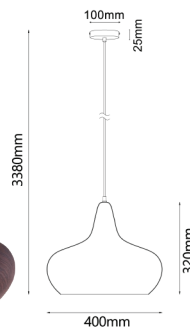

# LIGNA SERIES

- Interior single pendant light
- Shade: powder coated aluminium
- Shade interior colour: white
- Lamp holder: 1XE27 (Max.72W HAL)
- Globe not included
- For indoor use only

PART NO.	DESCRIPTION	DIAM (mm)	HEIGHT (mm)	CABLE L (mm)	CANOPY OD (mm)	WEIGHT (KG)	BOX (CM)	CARTON QTY
LIGNA01	PENDANT ES 72W OBLONG Cherry Cinnamon	Ø250	280	3000	Ø100	1.2	31x31x35	1
LIGNA02	PENDANT ES 72W OBLONG Cherry Golden Oak	Ø250	280	3000	Ø100	1.2	31x31x35	1
LIGNA03	PENDANT ES 72W OBLONG Black Walnut	Ø250	280	3000	Ø100	1.2	31x31x35	1
LIGNA04	PENDANT ES 72W WINE GLASS Cherry Cinnamon	Ø400	320	3000	Ø100	2.1	46x46x39	1
LIGNA05	PENDANT ES 72W WINE GLASS Cherry Golden Oak	Ø400	320	3000	Ø100	2.1	46x46x39	1
LIGNA06	PENDANT ES 72W WINE GLASS Black Walnut	Ø400	320	3000	Ø100	2.1	46x46x39	1
LIGNA07	PENDANT ES 72W DOME Cherry Cinnamon	Ø400	190	3000	Ø100	1.9	46x46x26	1
LIGNA08	PENDANT ES 72W DOME Cherry Golden Oak	Ø400	190	3000	Ø100	1.9	46x46x26	1
LIGNA09	PENDANT ES 72W DOME Black Walnut	Ø400	190	3000	Ø100	1.9	46x46x26	1