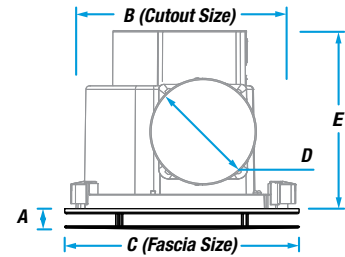

### INSTALLATION

**Cut Out Size:** ø197mm  
**Fascia Size:** 210mm  
**Recommend**  
**Min Install Depth:** 220mm  
**Power Input:** 220-240V~50Hz  
**IP Rating:** IPX4  
**Installation:** DIY Plug & Lead

### DIMENSIONS

A	B	C	D (Ducting)	E
15-25mm*	Ø197mm	210mm	Ø100mm	188mm

\*LED Fascia has a higher profile

Model	Outer Carton	EAN13 Barcode
White Round <b>PVPX150WH</b>	29339310009973	9 339310 009979 >
Black Round <b>PVPX150BL</b>	29339310009997	9 339310 009993 >
White Square <b>PVPX150WHSQ</b>	29339310009980	9 339310 009986 >
Black Square <b>PVPX150BLSQ</b>	29339310010009	9 339310 010005 >
White Round Glass <b>PVPX150WHGP</b>	29339310010016	9 339310 010012 >
Black Round Glass <b>PVPX150BLGP</b>	29339310010023	9 339310 010029 >
White Square Glass <b>PVPX150WHSQGP</b>	29339310010030	9 339310 010036 >
Black Square Glass <b>PVPX150BLSQGP</b>	29339310010047	9 339310 010043 >
White Round w/ Light <b>PVPX150LED</b>	29339310010054	9 339310 010050 >
White Square w/ Light <b>PVPX150SQLED</b>	29339310010061	9 339310 010067 >