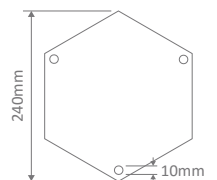

Order Code:

GT-553	GT-554	Colour	Globe
15578	15584		1xE27
15579	15585		1xE27
15580	15586		1xE27
15581	15587		1xE27
15583	15589		1xE27