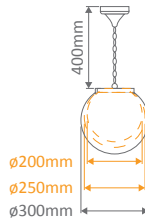

Order Code:

GT-530	GT-531	Colour	Globe
15536	15542		1xE27
15537	15543		1xE27
15538	15544		1xE27
15539	15545		1xE27
15541	15547		1xE27

GT-535 - GT-536 - GT-537
Pendant (200mm, 250mm, 300mm)

Diagrams / Additional